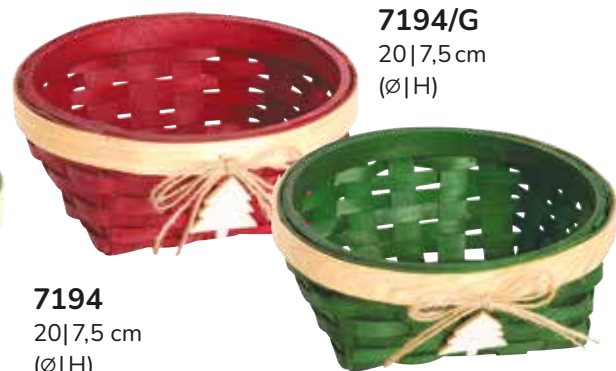

6975/6H
24 x 17 x 18/38 cm
(L x B x H)

WEIHNACHTSZAUBER IN ROT UND GRÜN

7197/2
22x18x
11,5/29cm
(LxBxH)

7197/1
15x13x8,5/20cm
(LxBxH)

7197/2G
22x18x
11,5/29cm
(LxBxH)

7197/1G
15x13x8,5/20cm
(LxBxH)

7198/2
22x18x
11,5/29cm
(LxBxH)

7198/1
16x12x8,5/20cm
(LxBxH)

7198/2G
22x18x
11,5/29cm
(LxBxH)

7198/1G
16x12x8,5/20cm
(LxBxH)

7196/G
22x18x7,5cm
(LxBxH)

7196
22x18x7,5cm
(LxBxH)

7195/G
22x18x7,5cm
(LxBxH)

7195
22x18x7,5cm
(LxBxH)

7194/G
20|7,5cm
(Ø|H)

7194
20|7,5cm
(Ø|H)

7203

30x22x12,5cm
(LxBxH)

7202

30x22x12,5cm
(LxBxH)

7188/1-3

25,5x18,5x8/21cm
28x21x8,5/24cm
31,5x24x9/28cm
(LxBxH)

7186