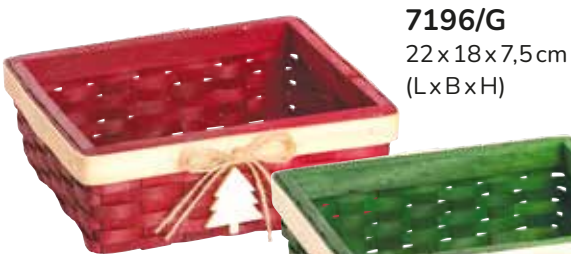

6975/4D
16 x 16 x 18/38 cm
(L x B x H)

6975/4R
16 x 16 x 18/38 cm
(L x B x H)

6975/6R
24 x 17 x 18/38 cm
(L x B x H)

6975/2H
16 x 9 x 18/38 cm
(L x B x H)

6975/2D
16 x 9 x 18/38 cm
(L x B x H)

6975/2R
16 x 9 x 18/38 cm
(L x B x H)

6975/6H
24 x 17 x 18/38 cm
(L x B x H)

WEIHNACHTSZAUBER IN ROT UND GRÜN

7197/2
22x18x
11,5/29cm
(LxBxH)

7197/1
15x13x8,5/20cm
(LxBxH)

7197/2G
22x18x
11,5/29cm
(LxBxH)

7197/1G
15x13x8,5/20cm
(LxBxH)

7198/2
22x18x
11,5/29cm
(LxBxH)

7198/1
16x12x8,5/20cm
(LxBxH)

7198/2G
22x18x
11,5/29cm
(LxBxH)

7198/1G
16x12x8,5/20cm
(LxBxH)

7196/G
22x18x7,5cm
(LxBxH)

7196
22x18x7,5cm
(LxBxH)

7195/G
22x18x7,5cm
(LxBxH)

7195
22x18x7,5cm
(LxBxH)

7194/G
20|7,5cm
(Ø|H)